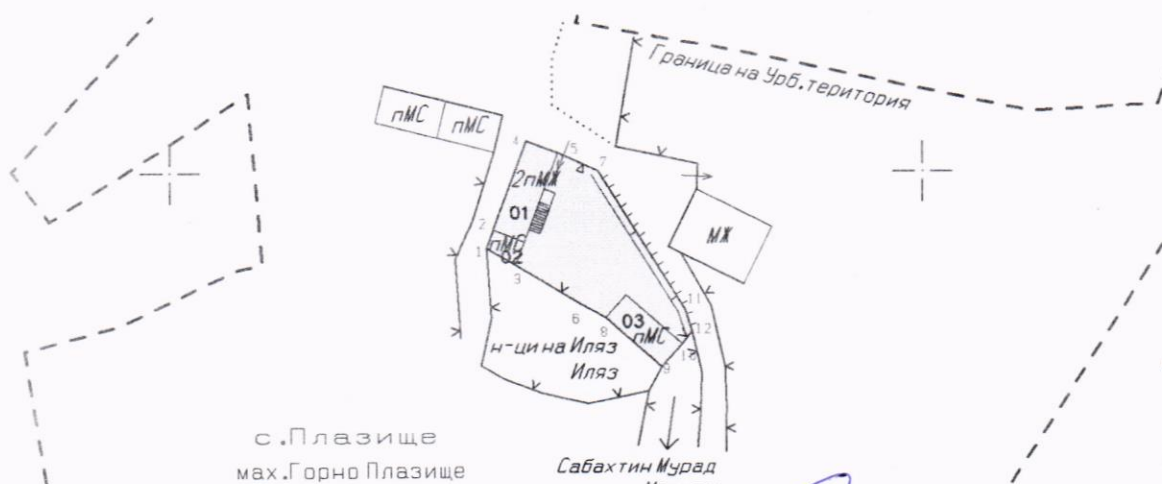

№ 0.3.1 - 2 етаж, Полумасивна, Жилищна сграда - еднофамилна, 56 кв.м

№ 0.3.2 - 1 етаж, Полумасивна, Селскостопанска сграда, 13 кв.м

№ 0.3.3 - 1 етаж, Полумасивна, Селскостопанска сграда, 40 кв.м

КООРДИНАТЕН РЕГИСТЪР
на определящите точки на имота

№ на точка	X	Y
1	4533890.06	9409642.07
2	4533892.44	9409642.94
3	4533887.84	9409645.92
4	4533904.10	9409647.39
5	4533901.94	9409652.98
6	4533882.56	9409654.81
7	4533900.19	9409656.87
8	4533880.92	9409657.95
9	4533874.47	9409665.29
10	4533877.48	9409668.02
11	4533882.08	9409668.36
12	4533879.26	9409669.29